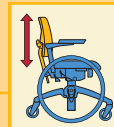

elektrische verstelling  
hoog—laag  
van 43 tot 77 cm

zitverstelling  
kantelhoek  
3° voorover / 5° achterover

zitverstelling  
rugleuning instelbaar van  
82° tot 107°

2 breedtematen 45 en 50 cm

zitting 2,5 cm verplaatsbaar

armleggers zijn opklapbaar

diepte-instelling armleggers  
van 10 tot 20 cm

rugleuning draaibaar

hoogte-instelling rugleuning  
van 17 tot 30 cm

rem

belastbaar gewicht tot 125 kg

BIJ ALLE PRODUCTEN DIE SOWECARE MAAKT, STAAT DE MENS CENTRAAL.  
LE TRIPLE IS BEDACHT EN ONTWIKKELD IN SAMENWERKING  
MET FIRST BV EN WORDT GEPRODUCEERD DOOR SOWECARE.