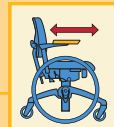

## INSTELLINGEN

LeTriple Wheels is naast alle functionele oplossingen ook op maat instelbaar. Zitbreedte, zithoogte, armleggers kunnen allemaal eenvoudig op de juiste maat worden ingesteld. Bovendien kan de stoel door de modulaire opbouw makkelijk aan individuele eisen worden aangepast en diverse functionele opties worden toegevoegd.

elektrische verstelling  
hoog—laag  
van 43 tot 77 cm

zitverstelling  
kantelhoek  
3° voorover / 5° achterover

zitverstelling  
rugleuning instelbaar van  
82° tot 107°

2 breedtematen 45 en 50 cm

zitting 2,5 cm verplaatsbaar

armleggers zijn opklapbaar

diepte-instelling armleggers  
van 10 tot 20 cm

rugleuning draaibaar

hoogte-instelling rugleuning  
van 17 tot 30 cm

rem

belastbaar gewicht tot 125 kg

BIJ ALLE PRODUCTEN DIE SOWECARE MAAKT, STAAT DE MENS CENTRAAL.  
LE TRIPLE IS BEDACHT EN ONTWIKKELD IN SAMENWERKING  
MET FIRST BV EN WORDT GEPRODUCEERD DOOR SOWECARE.