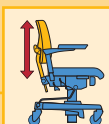

Höhe elektrisch  
verstellbar: von 40 bis 74 cm

Sitz verstellbar:  
Kippwinkel 3 Grad nach vorn/5  
Grad nach hinten

Sitz verstellbar:  
Rückenlehne 82 bis 107 Grad

2 Breiten: 45 und 50 cm

Breite insgesamt 68 cm

Armstützen können  
hochgeklappt werden

Armstützentiefe verstellbar:  
von 10 bis 20 cm

Tiefe insgesamt 65 cm

Rückenlehnenhöhe verstellbar:  
von 17 bis 30 cm

Bremse

Belastbar bis zu einem Gewicht  
von 125 kg