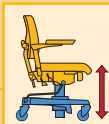

Sitz verstellbar:
Kippwinkel 3 Grad nach vorn/5
Grad nach hinten