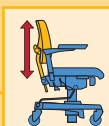

Lo spazio sotto la sedia consente di spostarsi in modo efficiente con il minimo sforzo.

regolazione elettrica altezza:  
da 40 cm a 74 cm

regolazione seduta, inclinazione:  
3° in avanti/5° indietro

regolazione seduta: schienale  
regolabile da 82° a 107°

larghezza regolabile su 45 cm e  
50 cm

larghezza totale 68 cm

braccioli ripiegabili

lunghezza braccioli regolabile  
da 10 cm a 20 cm

profondità totale 65 cm

altezza schienale regolabile da  
17 cm a 30 cm