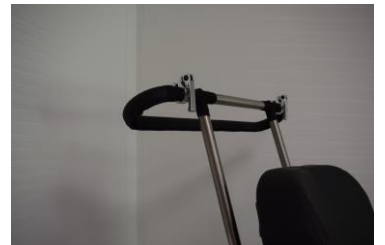

99400982

Duwbeugel