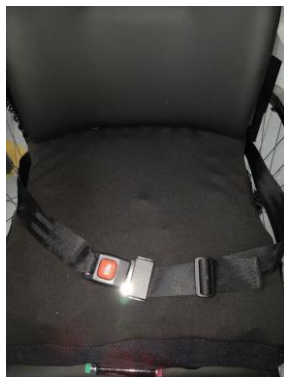

hoepelhoezen 24"

99400117

Heupgordel

99400118

Taxibeugels

99400120

Rugleuning opklapbaar

99400125