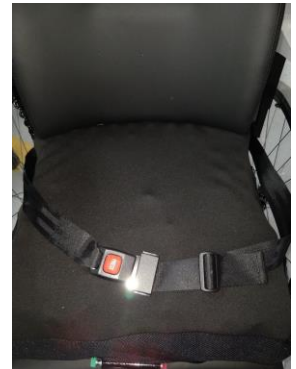

Rem; Eenhandig  
rechts

99400115

hoepelhoezen 24"

99400117

Heupgordel

99400118

Taxibeugels

99400120