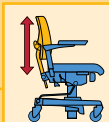

ajuste eléctrico de la altura
desde 40 cm a 74 cm

graduación del asiento
ángulo de basculación 3°
hacia delante / 5° hacia atrás

graduación del asiento
respaldo regulable desde
82° hasta 107°

2 anchuras: 45 cm y 50 cm

anchura total: 68 cm

los brazos son plegables

longitud regulable de los brazos
de 10 cm a 20 cm

longitud total: 65 cm

altura del respaldo regulable
de 17 cm a 30 cm

freno

capacidad de carga: hasta 125 kg

EN TODOS LOS PRODUCTOS QUE FABRICA SOWECARE, LA PERSONA CONSTITUYE EL CENTRO. LA EVOLUCIÓN DEL MOVIMIENTO DE LA PERSONA ES EL PUNTO DE PARTIDA QUE HA DADO LUGAR A LETRIPLE, PRODUCIDA ENTERAMENTE POR SOWECARE.