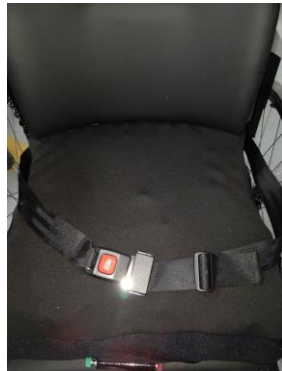

Freno: para una sola mano, izquierdo

65402230

Freno: para una sola mano, derecho

99400115

fundas para los aros de empuje 24"

99400117

Cinturón

99400118

Estribos para taxi

99400120

Respaldo plegable

99400125

fundas para los aros de empuje 22"

LeRoulé Plus Opciones

99400135

fundas para los aros de empuje 26"