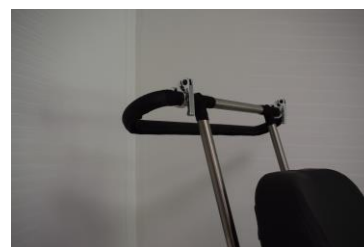

99400154

Abertura del aro, estrecha (-1 cm) (anchura total -2 cm)

99400930

Protectores de los radios de la rueda

99400982

Abrazaderas de empuje

99401390

Tablero de mando: retráctil a la izquierda (profundidad desde 25 cm a 40 cm inclusive)