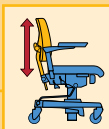

Lo spazio sotto la sedia consente di spostarsi in modo efficiente con il minimo sforzo.

regolazione elettrica altezza:
da 40 cm a 74 cm

regolazione seduta, inclinazione:
3° in avanti/5° indietro

regolazione seduta: schienale
regolabile da 82° a 107°

larghezza regolabile su 45 cm e 50 cm

larghezza totale 68 cm

braccioli ripiegabili

lunghezza braccioli regolabile da 10
cm a 20 cm

profondità totale 65 cm

altezza schienale regolabile da
17 cm a 30 cm

freno