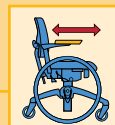

REGOLAZIONI

Oltre a tutte le soluzioni funzionali fornite, LeTriple Wheels è anche completamente regolabile. È possibile regolare facilmente la larghezza e la profondità della seduta nonché i braccioli. Inoltre, grazie al design modulare è possibile regolarla completamente in base ai vostri requisiti personali nonché aggiungere un'ampia gamma di opzioni funzionali.

regolazione elettrica
dell'elevazione: da 43 cm a 77 cm

regolazione della seduta,
inclinazione: 3° in avanti / 5°
indietro

regolazione della seduta:
schienale regolabile da 82° a 107°

larghezza: 35, 40, 45 cm e
50 cm

larghezza totale standard è di
larghezza del sedile più 25 cm

braccioli ripiegabili

lunghezza dei braccioli regolabile da
10 cm a 20 cm

profondità totale

schienale ad altezza regolabile da 17
cm a 30 cm

freno