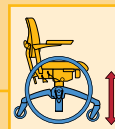

regolazione della seduta,
inclinazione: 3° in avanti / 5°
indietro