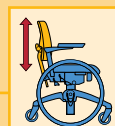

regolazione elettrica
dell'elevazione: da 43 cm a 77 cm

regolazione della seduta,
inclinazione: 3° in avanti / 5°
indietro

regolazione della seduta:
schienale regolabile da 82° a 107°

larghezza: 35, 40, 45 cm e
50 cm

larghezza totale standard è di
larghezza del sedile più 25 cm

braccioli ripiegabili

lunghezza dei braccioli regolabile da
10 cm a 20 cm

profondità totale

schienale ad altezza regolabile da 17
cm a 30 cm

freno

portata fino a 125 kg

LA PERSONA È AL CENTRO DELL'ATTENZIONE DI TUTTI I PRODOTTI CREATI DA SOWECARE.
LETIPLE È STATA CONCEPITA E SVILUPPATA IN COOPERAZIONE CON FIRST BV
ED È PRODOTTA DA SOWECARE.

SOWECARE BV
10 Twentelaan, NL-7609 RE Almelo
Tel. +31 (0)546-493 145, Fax +31 (0)546-493 251
info@sowecare.com, www.sowecare.it