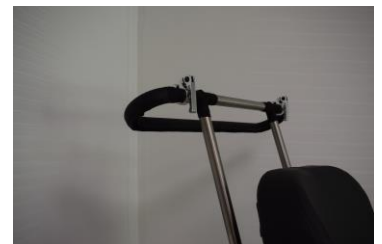

99400982

Duwbeugel