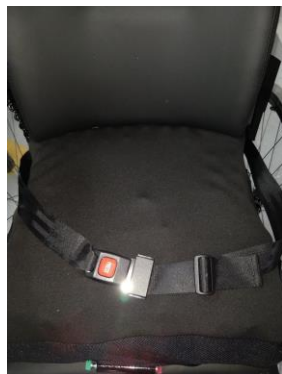

## LeRoulé Plus Optionen

60400152

Greifreifenräder E-motion mit elektrischer Unterstützung

65401230

Bremse; Einhändig links

65402230

Bremse; Einhändig rechts

99400115

Reifenschlauch 24"

99400117

Hüftgurt

99400118

Taxibügel

99400120

Rückenlehne hochklappbar

99400125