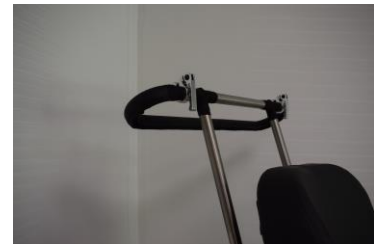

99400982

Schubbügel